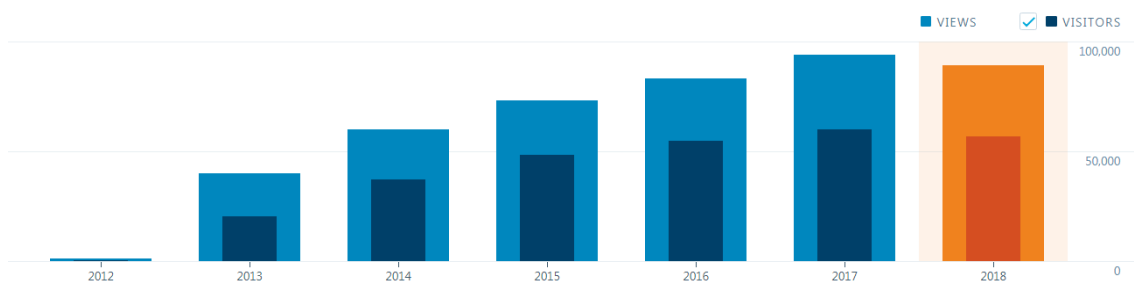

INFOWeb-2018: La web de la Real Academia ha tenido 56.000 visitas y 90.015 vistas en el año 2018.

Hacia un nuevo diseño más funcional e interactivo para el año 2019

Como ya adelantábamos en el anterior informe anual del año 2017, la RACVE se ha dotado de una nueva y más funcional página web, con un diseño actualizado y más interactivo para poder seguir sus actividades en Facebook y twiter. Como novedad les informamos que todas las sesiones académicas del año 2018 han sido grabadas, y están disponibles todas las del año 2017 para su visionado en el apartado "videos".

Diagrama histórico de entradas y visitas, años 2012-2018

Con respecto al año pasado se observa una caída de 4000 visitas. Este descenso hay que atribuirlo a un problema técnico que dejó a la página web sin servicio durante un mes. Lo mismo podemos decir del acceso a las diferentes secciones cuyo descenso se cifra en 10. 000 vistas menos.

Para las personas que vayan a intervenir en las sesiones del año 2019 les recordamos que pueden descargar el nuevo logotipo desde la “Fototeca” de la página web

Reflexiones.

De forma sintética conviene destacar lo siguiente:

- **A causa de un serio problema técnico, que impidió durante un mes el acceso a la página web de la RACVE, el número de visitas no alcanzó la cifra de 85.000 entradas que era la previsión anual. El número de vistas no pudo superar las 100.000.**
- **Para el presente año 2019 se espera que la página alcance las 85.000 visitas, cantidad que puede ser el techo máximo.**
- **Entre los años 2012 al 2018 la página ha sido visitada por 120 países.**
- **En ese periodo de tiempo se han registrado 274.292 entradas que han accedido a consultar documentos procedentes de los Anales-RACVE y de las sesiones semanales. Se han efectuado 540.000 vistas a las diferentes secciones.**