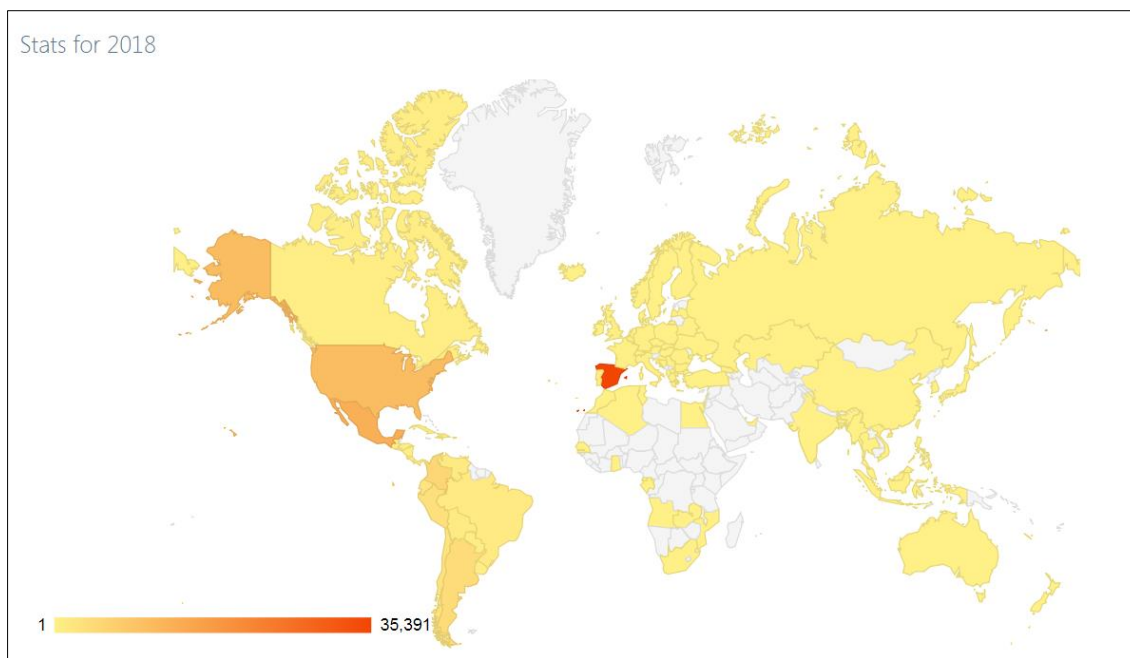

Excepto los países en color gris claro la RACVE ha estado presente durante el año 2018 en la mayor parte de los países.

Los «top ten»

Durante el año 2018 los “top ten” lo ocupan los siguientes países (exceptuamos España): Datos extraídos al 28 de diciembre de 2018

Les siguen, por número de visitas, Panamá, Honduras, Puerto Rico, El Salvador, Nicaragua, Reino Unido, RAE de Hong Kong, Alemania, Francia, Portugal, Italia, Cuba, India, China, y, así hasta 120 países.