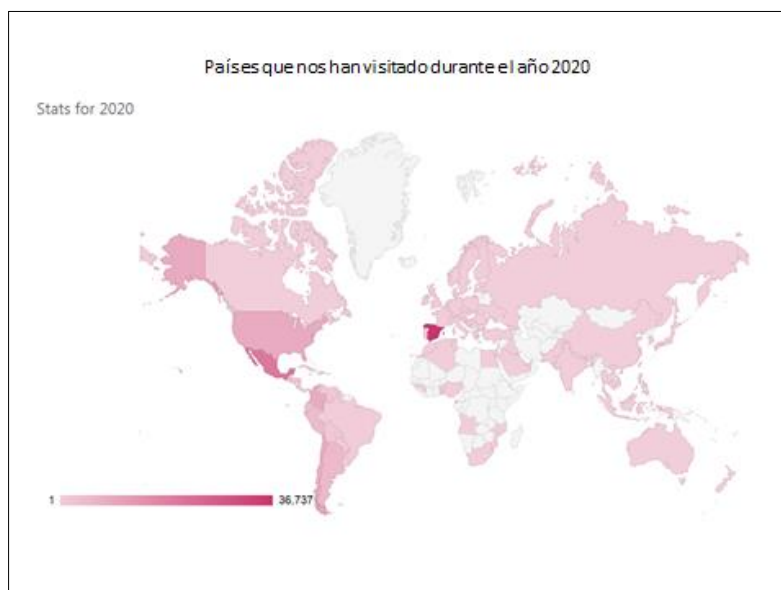

Con respecto a las vistas, estas se han incrementado en 12.685 visiones con respecto al año 2017, y en 29.838 con respecto al año 2019.

Han visitado la página 100 países de los 195 que figura en la nómina de la ONU.

### Videos producidos por la RACVE.

A fecha 31 de diciembre de 2020 la Real Academia ha producido 51 videos entre el periodo 2017-2020. Pueden acceder en el enlace:

<http://www.youtube.com/user/racvesocial>

## Mejoras de la página web.

Durante el año 2021 está previsto, por la junta de gobierno, acometer unas mejoras y puesta al día de la página web.

## Países que visitaron la página web